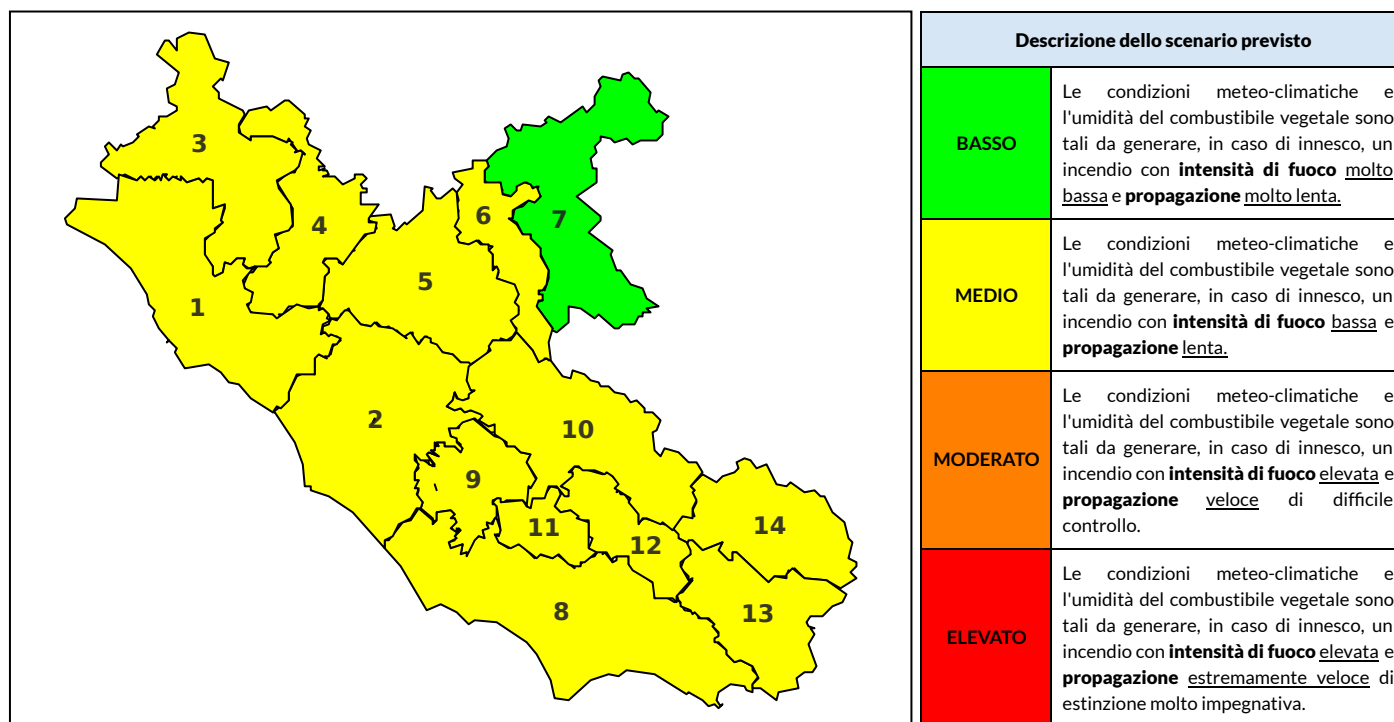

BOLLETTINO DI PERICOLOSITA' DA INCENDI BOSCHIVI

Previsioni per domani 14-9-2022

Livello di pericolosità da incendio boschivo per Zona di Allerta AIB

Bollettino emesso nel periodo della campagna AIB Lazio sulla base del modello previsionale RISICOLazio, sviluppato in collaborazione con Fondazione CIMA, che fornisce un supporto per la valutazione della Pericolosità da incendio boschivo aggregata sulle Zone di Allerta AIB, approvate come parte integrante del Piano AIB Lazio 2020-2022 con DGR n° 270 del 15/05/2020. Il dettaglio della distribuzione dei Comuni nelle Zone AIB è consultabile al link <https://protezionecivile.regione.lazio.it/zone_allerta_aib_comuni/>. Le Norme Comportamentali per la popolazione sono consultabili al link <https://protezionecivile.regione.lazio.it/norme_comportamentali_aib/>.

Zona AIB	1	2	3	4	5	6	7	8	9	10	11	12	13	14
Livello Pericolosità	MEDIO	MEDIO	MEDIO	MEDIO	MEDIO	MEDIO	BASSO	MEDIO	MEDIO	MEDIO	MEDIO	MEDIO	MEDIO	MEDIO