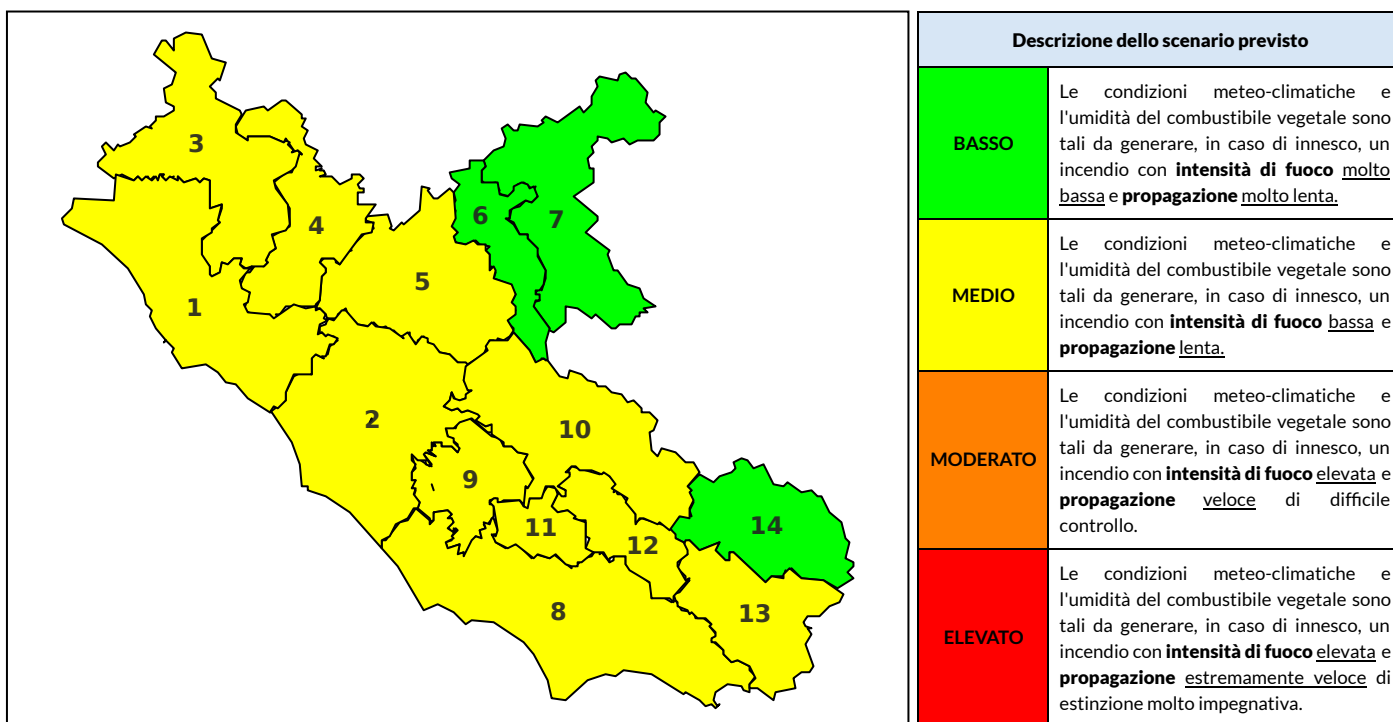

BOLLETTINO DI PERICOLOSITA' DA INCENDI BOSCHIVI

Previsioni per oggi 13-9-2022

Livello di pericolosità da incendio boschivo per Zona di Allerta AIB

Bollettino emesso nel periodo della campagna AIB Lazio sulla base del modello previsionale RISICOLazio, sviluppato in collaborazione con Fondazione CIMA, che fornisce un supporto per la valutazione della Pericolosità da incendio boschivo aggregata sulle Zone di Allerta AIB, approvate come parte integrante del Piano AIB Lazio 2020-2022 con DGR n° 270 del 15/05/2020. Il dettaglio della distribuzione dei Comuni nelle Zone AIB è consultabile al link https://protezionecivile.regione.lazio.it/zone_allerta_aib_comuni/. Le Norme Comportamentali per la popolazione sono consultabili al link https://protezionecivile.regione.lazio.it/norme_comportamentali_aib/.

Zona AIB	1	2	3	4	5	6	7	8	9	10	11	12	13	14
Livello Pericolosità	MEDIO	MEDIO	MEDIO	MEDIO	MEDIO	BASSO	BASSO	MEDIO	MEDIO	MEDIO	MEDIO	MEDIO	MEDIO	BASSO

NOTE

BOLLETTINO DI PERICOLOSITA' DA INCENDI BOSCHIVI

Previsioni per domani 14-9-2022

Livello di pericolosità da incendio boschivo per Zona di Allerta AIB

Bollettino emesso nel periodo della campagna AIB Lazio sulla base del modello previsionale RISICOLazio, sviluppato in collaborazione con Fondazione CIMA, che fornisce un supporto per la valutazione della Pericolosità da incendio boschivo aggregata sulle Zone di Allerta AIB, approvate come parte integrante del Piano AIB Lazio 2020-2022 con DGR n° 270 del 15/05/2020. Il dettaglio della distribuzione dei Comuni nelle Zone AIB è consultabile al link https://protezionecivile.regione.lazio.it/zone_allerta_aib_comuni/. Le Norme Comportamentali per la popolazione sono consultabili al link https://protezionecivile.regione.lazio.it/norme_comportamentali_aib/.

Zona AIB	1	2	3	4	5	6	7	8	9	10	11	12	13	14
Livello Pericolosità	MEDIO	MEDIO	MEDIO	MEDIO	MEDIO	BASSO	BASSO	MEDIO	MEDIO	MEDIO	MEDIO	MEDIO	MEDIO	BASSO